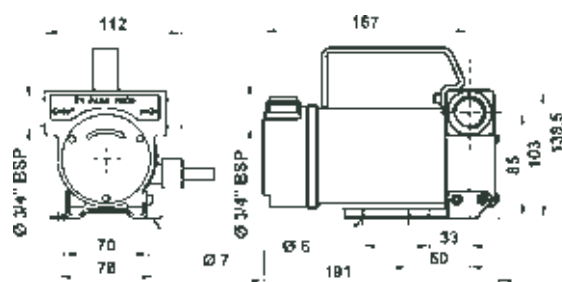

- Brakett for montering
- Komplet med kabler og batteriklyper

Carry 2000

Carry 2000

Varenr.	Varenavn	Pumpekapasitet liter pr. minutt	Motor		0/min	Tilkobling	Vekt kg.	Mål mm.
			V.	Amp				
101266	Carry 2000 12V	40	12	18	2800	3/4"	4,2	215x120x160
101267	Carry 2000 24V	43	24	9	2800	3/4"	4,2	215x120x160