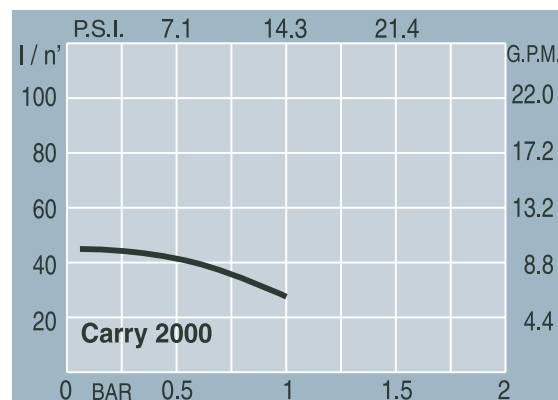

- Brakett for montering
- Komplet med kabler og batteriklyper

Carry 2000

Carry 2000

Varenr.	Varenavn	Pumpekapasitet liter pr. minutt	Motor		0/min	Tilkobling	Vekt kg.	Mål mm.
			V.	Amp				
101266	Carry 2000 12V	40	12	18	2800	3/4"	4,2	215x120x160
101267	Carry 2000 24V	43	24	9	2800	3/4"	4,2	215x120x160